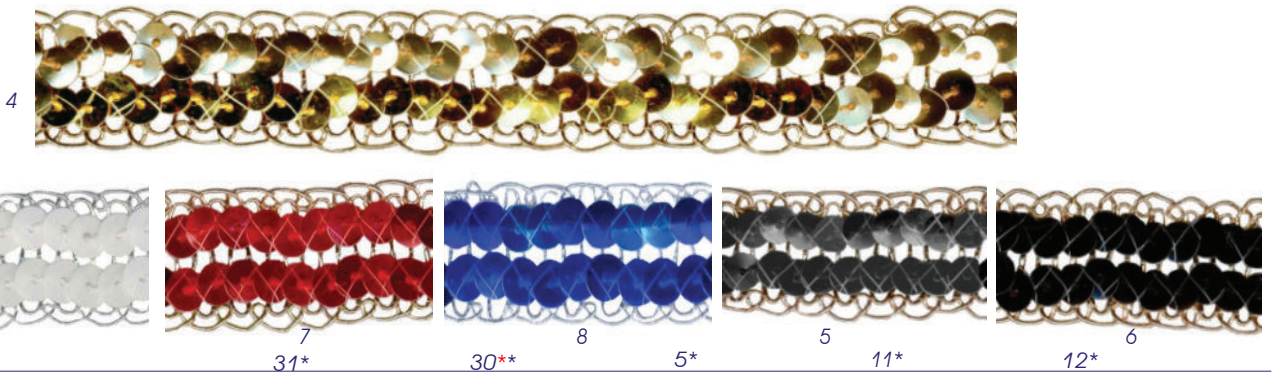

3 Argento/Silver

Galloni con Paillettes Lurex - Lurex braids with sequins

Tresses en lurex avec paillettes Trenzas de lurex con lentejuelas - Lurex-Zöpfe mit Pailletten

1025/2 - 15 (15 mm)

18 mt

12

19

1025/2 - 2101 (15 mm)

10 mt

1025/2 - 2121 (12 mm)

10 mt

1025/2 - 2118 (11 mm)

10 mt

1025/2 - 2110 (20 mm)

10 mt

Elastico con Paillettes - Elastic with sequins - Élastique avec des paillettes
Elástico con lentejuelas - Elastisch mit Pailletten

1027/5

| | | | | | |
|----|----|------|-----|----|------|
| No | 43 | 390* | 41* | 42 | 9 mt |
| cm | 3 | 3,5 | 4 | 5 | |

Merletto elastico con paillettes - Elastic lace with sequins - Dentelle élastique avec paillettes
Encaje elástico con lentejuelas - Elastische Spitze mit Pailletten