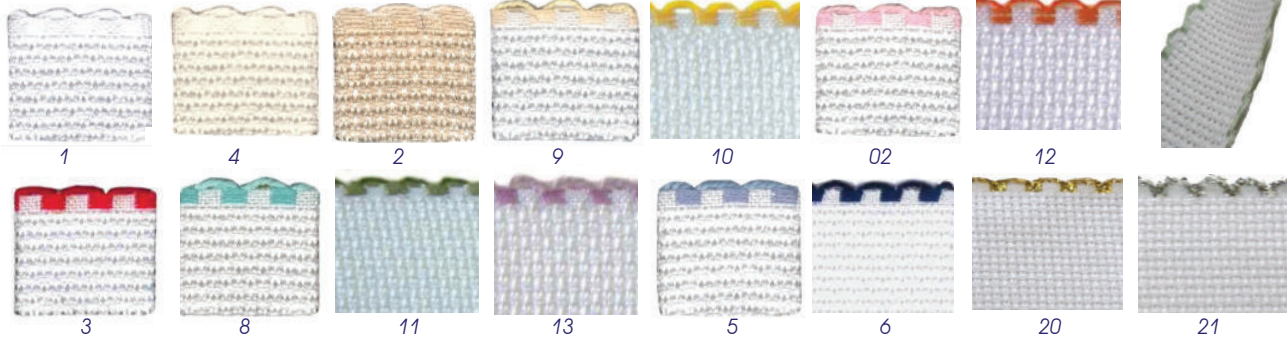

10

Apprettato - Stiffed

| | |
|---|----------|
| 1354/5 | |
| No.mm | 50 85* |
|  | 20 mt |

Morbido - Soft

| | | | | | |
|---|-------|----|----|----|-----|
| 1354/6 | | | | | |
| No.mm | 30 | 50 | 70 | 85 | 100 |
|  | 20 mt | | | | |