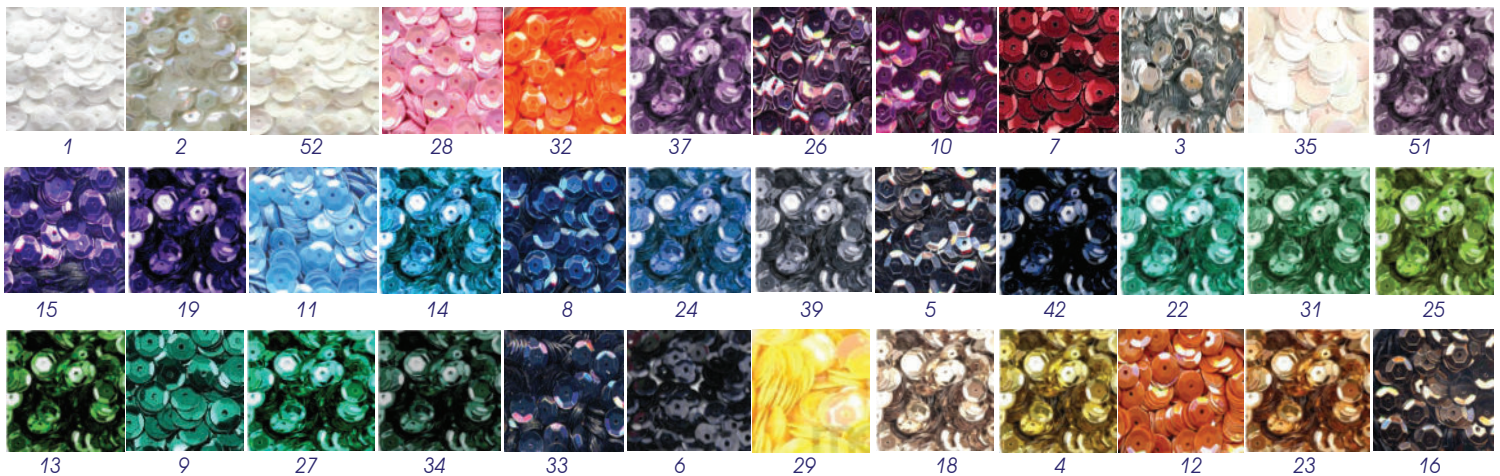

6 mm
1294/0 100 mt.
1294/2 20 mt