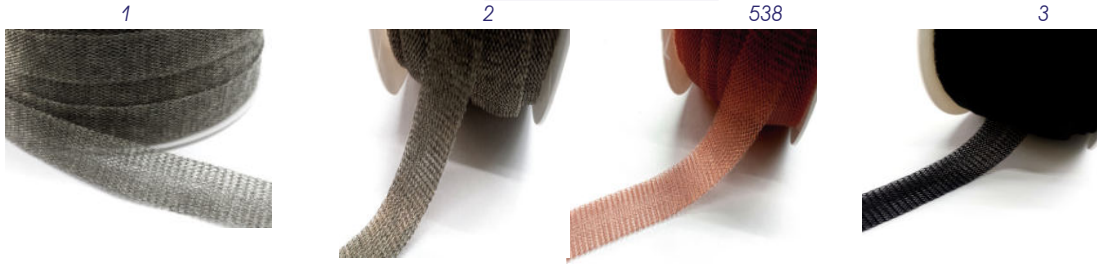

101 401 451 501 253

722 622 652 324 313 2 391

Tubolare metallico - Metal Tubular - Tubulaire métallique - Tubular metálico - Metallrohr

| | | |
|--------|----|----------|
| 1495/8 | | |
| mm | 10 | 10/15 mt |