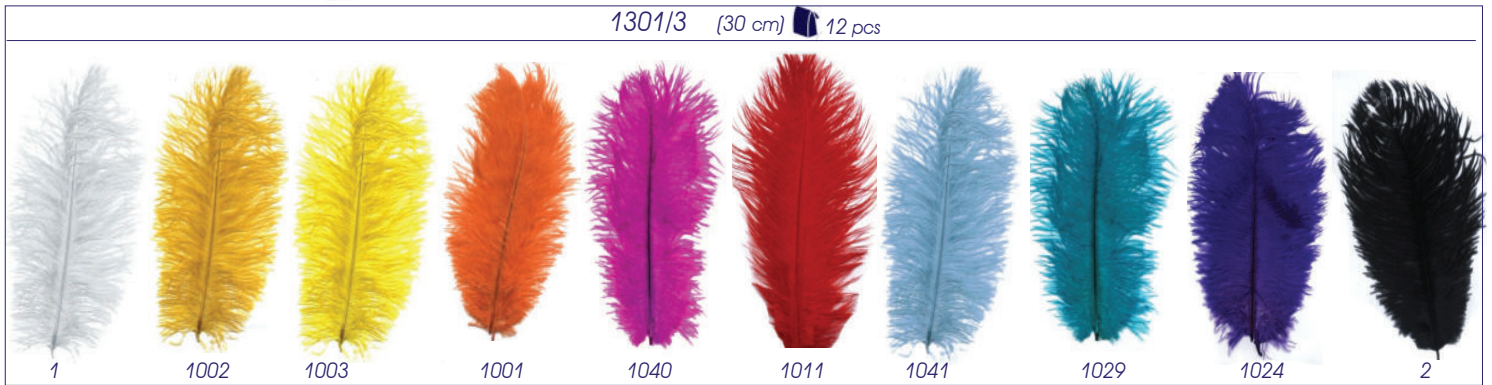

1301/1 - 1825 (14,5 cm)
 4,5 mt

1301/1 (6 cm)
 25mt

Marabù

Mezze penne - half feathers - Demi plumes
Medias plumas - halbe Federn

Penne - Feathers - Plumes
Plumas - Federn

Lycra
80%Polyamide - 20% Elastan

| | | |
|--------|----|----------|
| 1227/6 | | |
| No.mm | 25 | 50 100 |
| 20 mt | | |